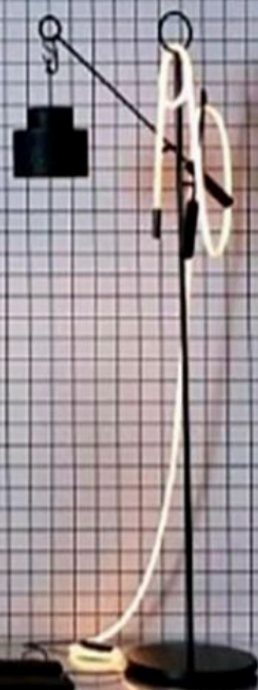

## EXPRESSIVAS

As luminárias da coleção Pencas, desenhadas por Munio Weitz para a Bertolucci, foram inspiradas no trabalho do artista plástico brasileiro Tunga. Feitas de aço e corda de LED, as peças abordam a grandiosidade e a desproporção recorrentes em sua obra. O pendente, 1 x 0,40 x 0,02 m, custa a partir de R\$ 2.925. @bertolucci.luminacao

## 6 HISTÓRIA EM DESIGN

Para comemorar trinta anos à frente da ,ovo, os designers Luciana Martins e Gerson de Oliveira apresentam alguns lançamentos para a marca. Entre eles, a poltrona Compasso, 0,75 x 1,01 x 0,97 m, é a primeira versão em balanço desenhada pela dupla. Tem estrutura que pode ser de cumaru, sucupira (foto) ou catuaba, e é envolvida e acabada pelas tiras de percinta de algodão. Custa R\$ 15.510. @virgulaovo